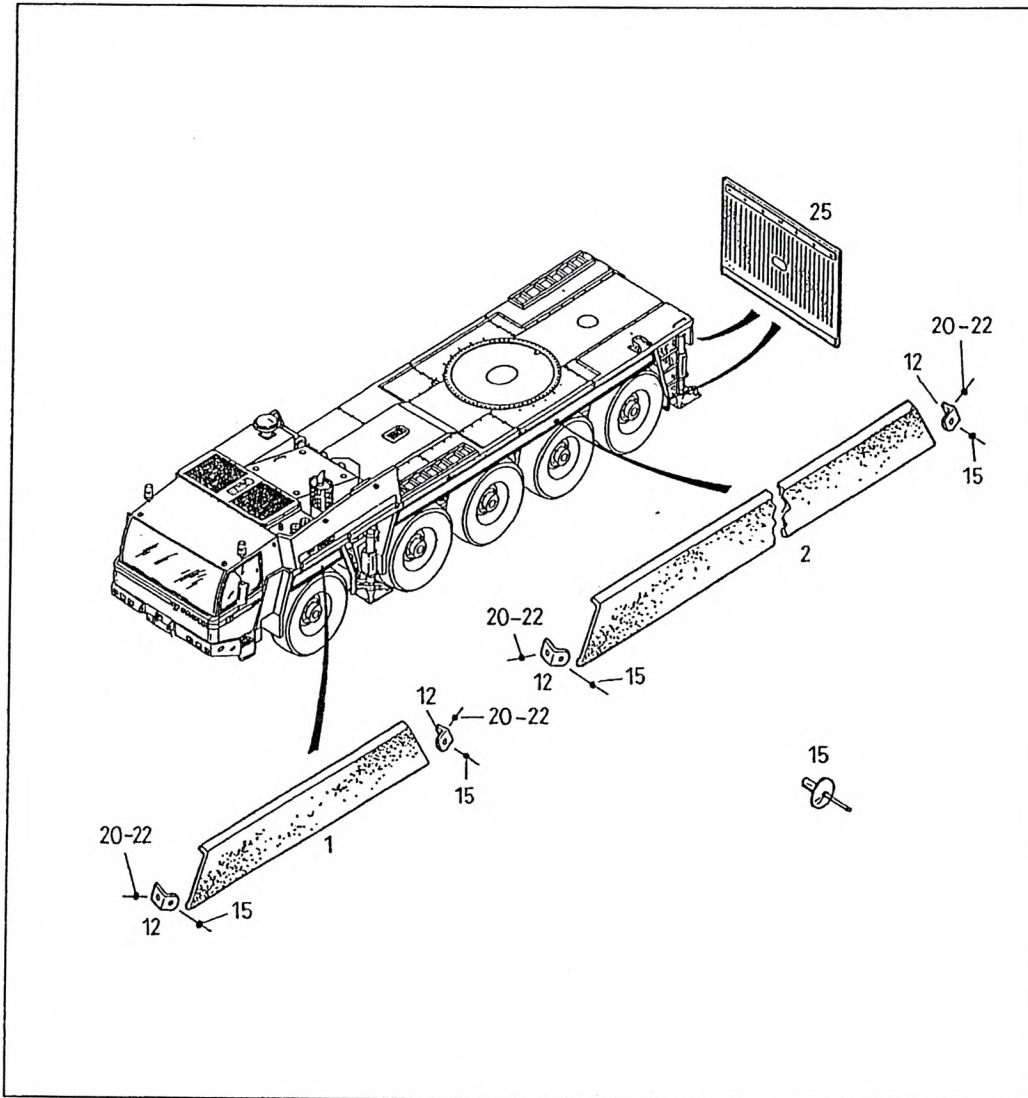

MUD FLAP INSTALLATION
 SCHMUTZFANG-EINBAU
 GARDE BOUE AR ASS

997-077-67576

Figure
 Bild
 Figure

7767576

2208-01

Item Pos. Réf	Part No. Teil-Nr. Pièce No	Designation Benennung Désignation	all alle tous	Qty/assy Stck/Variante Pièce/ensemble								Figure Bild Figure	
				A	B	C	D	E	F	G	H		
1	997-077-35705	PROFILE PROFIL PROFIL	1,4M										
2	997-077-35705	PROFILE PROFIL PROFIL	6,5M										
12	997-077-35594	ANGLE WINKEL EQUERRE	16										
15	997-084-04002	RIVET 5,0X15,5 BLINDNIET FAUX RIVET	104										
20	997-000-63290	HEX BOLT M6X12 6KT-SCHRAUBE VIS HEXAGONALE	16										
21	997-010-42594	DISK 6,4 SCHEIBE DISQUE	16										
22	997-084-01602	LOCK NUT M6 SICHERUNGSMUTTER ECROU DE SURETE	16										
25	997-077-35953	FLARE SCHUERZE PROTECT A CAOUTCHOUC	2										